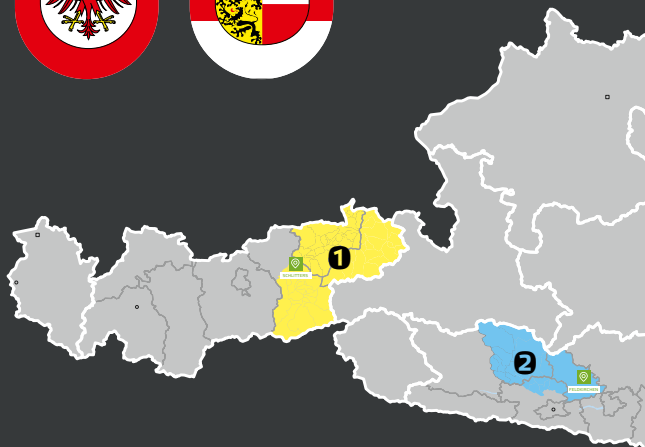

Kontaktiere uns noch heute und wir finden gemeinsam perfekte Lösung!

Josef Gstöttner

Josef Gstöttner,
Leiter Ein- und Verkauf

KÄRNTEN & TIROL

1 Christopher KLINGLER
Neu- & Gebrauchtmachines Tirol
M: +43 676 841 941 433
christopher.klingler@schwarzmayr.at