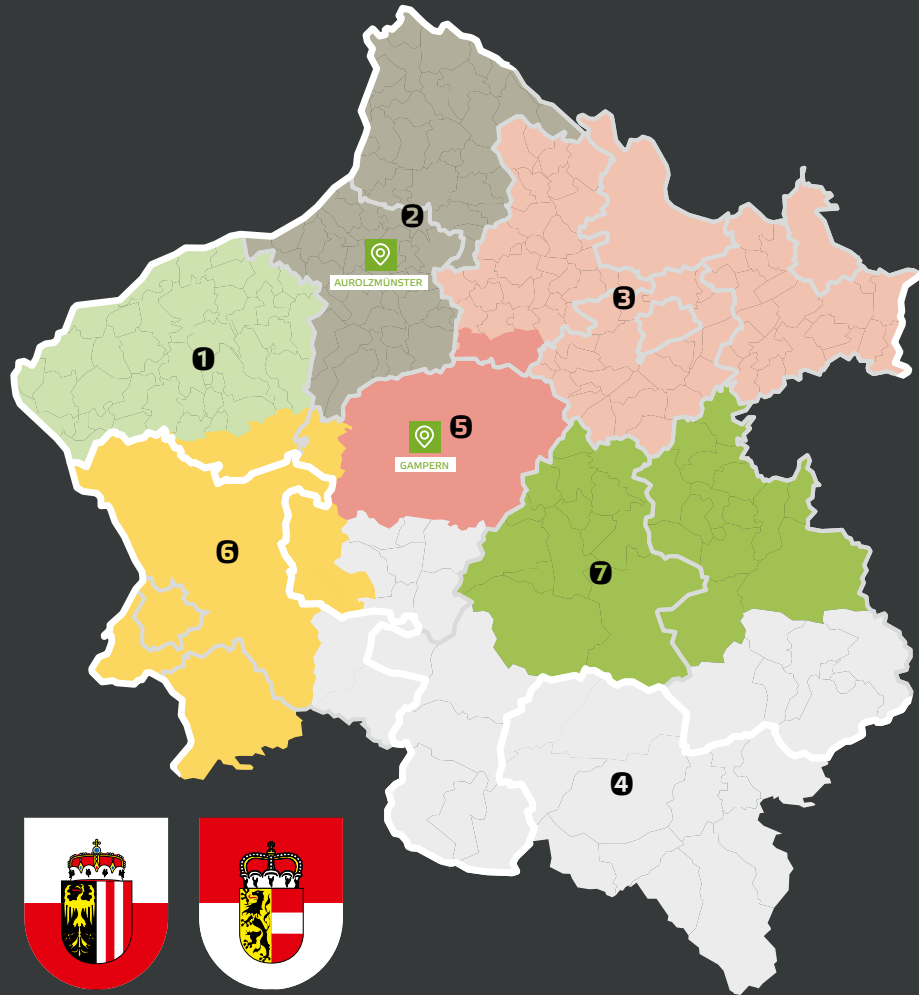

Kontaktiere uns noch heute und wir finden gemeinsam perfekte Lösung!

Josef Gstöttner

Josef Gstöttner,
Leiter Ein- und Verkauf

KÄRNTEN & TIROL

1 Christopher KLINGLER
Neu- & Gebrauchtmachines Tirol
M: +43 676 841 941 433
christopher.klingler@schwarzmayr.at